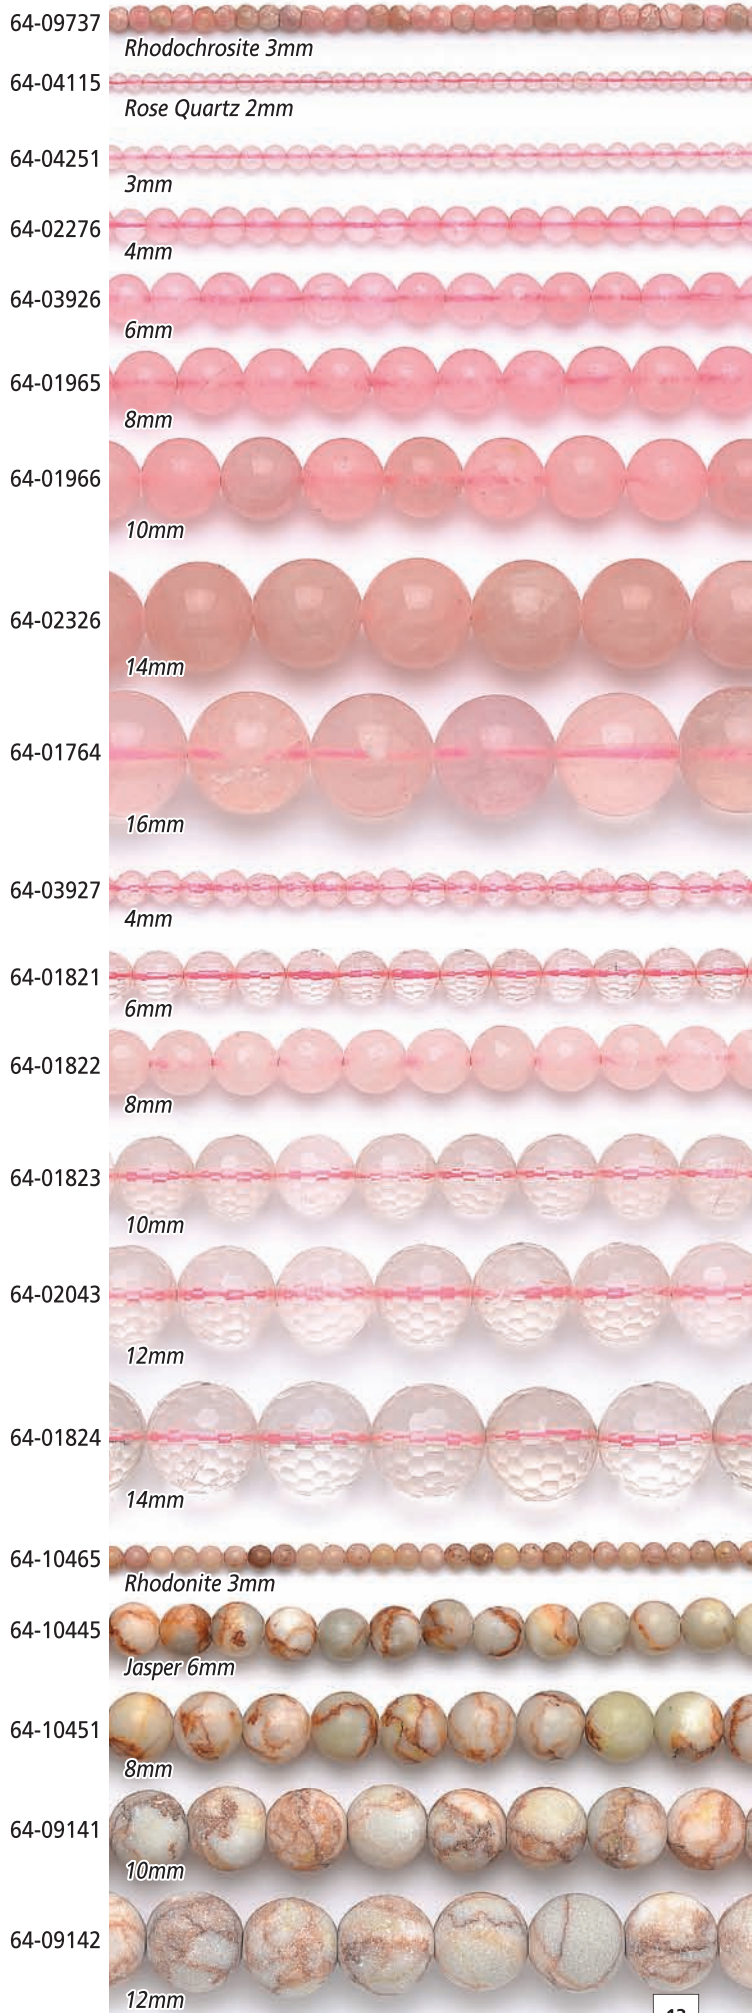

Obsidian / Agate / Jasper

Larvikite / Jasper

Howlite / Agate

Jade / M.o.p. / Howlite / Moonstone

Crystal

Onyx White

Moonstone

64-03762  
64-05016  
64-03314  
64-03315  
64-02322  
64-03316  
64-03317  
64-03318  
64-03916  
64-03322  
64-03324  
64-03325  
64-03326  
64-03800  
64-03918

Jade / Beryl / Chalcedony / Apatite

64-10366  
64-10367  
64-10368  
64-08331  
64-08144  
64-08145  
64-05828  
64-10448  
64-09172  
64-09173  
64-09062  
64-09063  
64-09065  
64-09496  
64-07963  
64-08112  
64-10233  
64-05333  
64-07407  
64-02984

Opal / Aventurine / Sunstone / Rutiled

Rhodochrosite / Rose Quartz  
Rhodonite / Jasper

Amazonite

64-03872  
2mm  
64-03765  
3mm  
64-04724  
4mm  
64-04328  
6mm  
64-03292  
8mm  
64-01903  
10mm  
64-08869  
6mm  
64-08870  
8mm  
64-08871  
10mm  
64-08872  
12mm  
64-09071  
4mm  
64-09072  
8mm  
64-09073  
10mm  
64-08233  
10mm  
64-08785  
14mm  
64-08786  
16mm  
64-10223  
20mm

Aquamarine / Crystal

64-05110  
*Aquamarine 6mm*  
64-07195  
6mm  
64-07193  
8mm  
64-07194  
10mm  
64-06933  
4mm  
64-08486  
5mm  
64-02039  
6mm  
64-02040  
10mm  
64-08487  
11mm  
64-09561  
5mm  
64-09563  
9mm  
64-09564  
11mm  
64-09565  
13mm  
64-09567  
16mm  
64-07749  
*Crystal 2mm*  
64-02716  
10mm