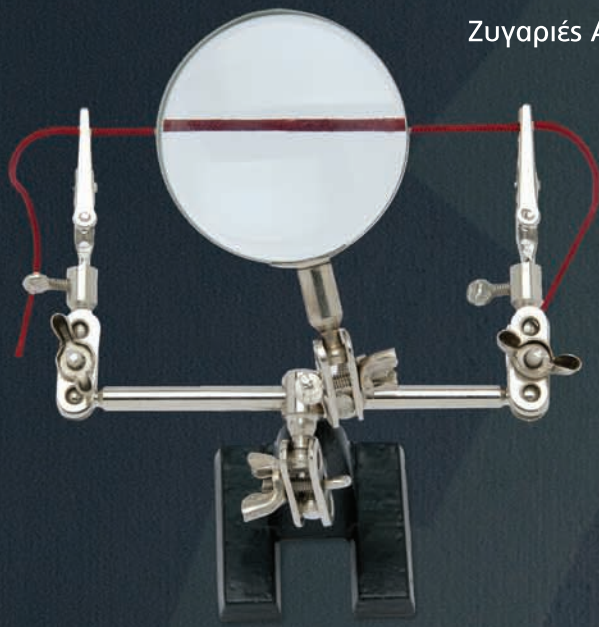

Ζυγαριές Ακριβείας, Κόλλες, Βελόνες