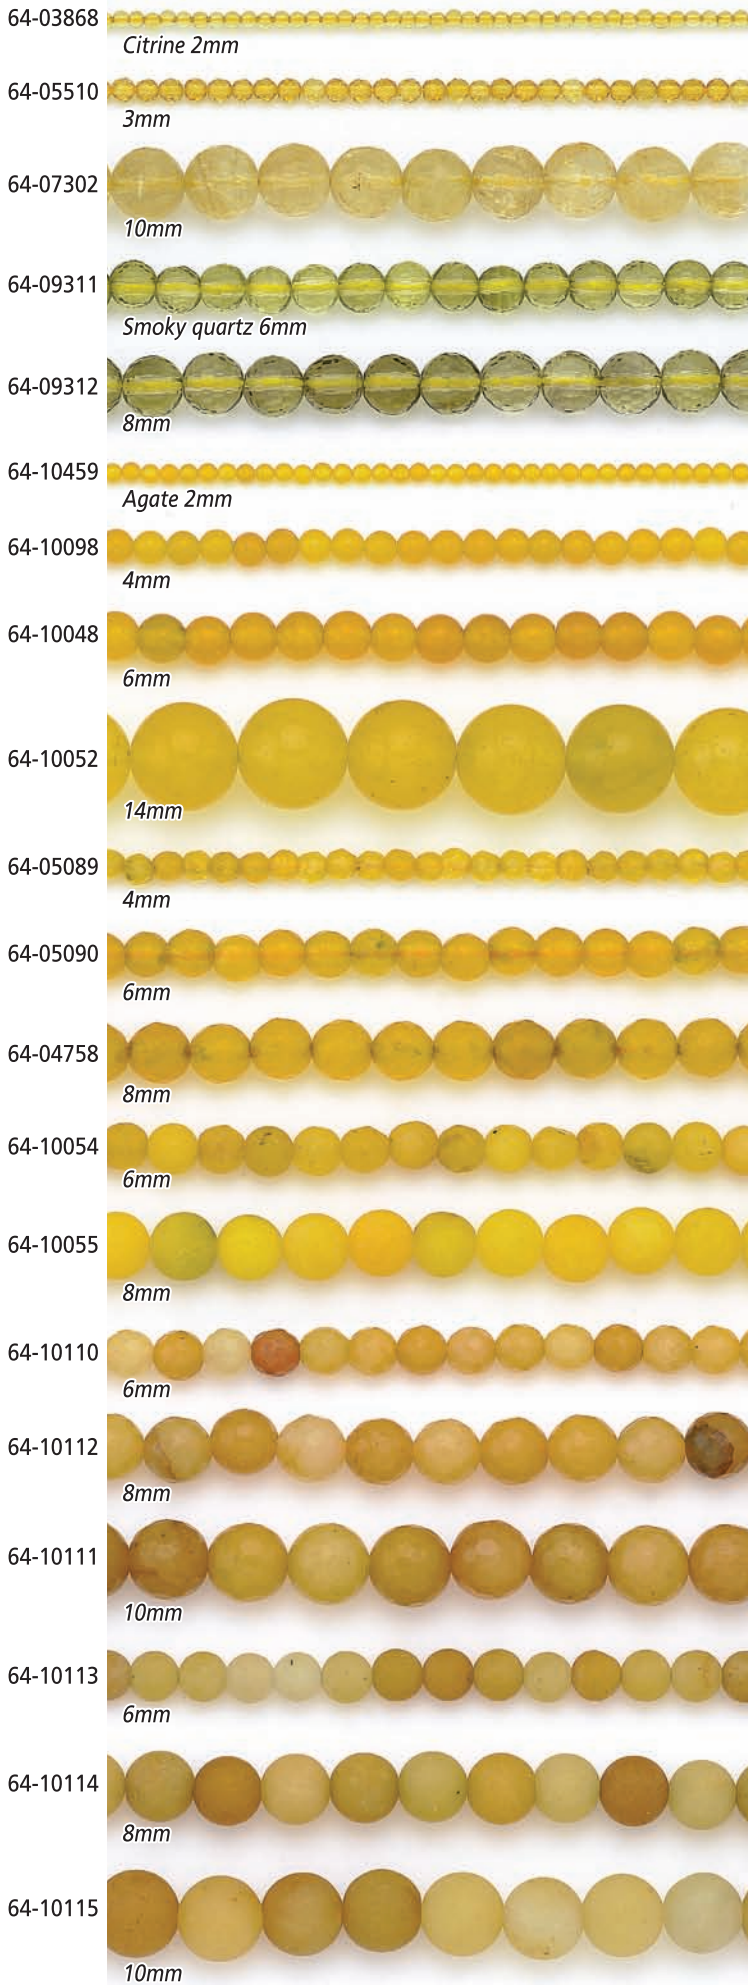

Opal / Aventurine / Sunstone / Rutiled

Rhodochrosite / Rose Quartz  
Rhodonite / Jasper

Amazonite

64-03872  
2mm  
64-03765  
3mm  
64-04724  
4mm  
64-04328  
6mm  
64-03292  
8mm  
64-01903  
10mm  
64-08869  
6mm  
64-08870  
8mm  
64-08871  
10mm  
64-08872  
12mm  
64-09071  
4mm  
64-09072  
8mm  
64-09073  
10mm  
64-08233  
10mm  
64-08785  
14mm  
64-08786  
16mm  
64-10223  
20mm

Agate / Mix color stone / Jasper / Jade

Agate / Cat's eye / Mix color stone

64-04857  
64-04856  
64-06481  
64-04855  
64-06482  
64-02861  
64-05715  
64-05717  
64-06868  
64-06574  
64-06573  
64-06572  
64-09584  
64-09585  
64-09586  
64-07076  
64-09879  
64-09833  
64-09834  
64-09835

Shell Pearls

64-07054  
64-01688  
64-04910  
64-04911  
64-04912  
64-04913  
64-04914  
64-10381  
64-08958  
64-08959  
64-08960  
64-09349  
64-07051  
64-07052  
64-07053  
64-05675  
64-04192  
64-09813  
64-09814  
64-09815

Assorted stones chips

Fresh Water Pearl

5.0 - 5.5mm  
5.0 - 6.0mm  
6.0 - 7.0mm  
7.5 - 8.0mm  
7.5 - 8.0mm  
8.0 - 8.5mm  
9.0 - 10.0mm  
10.0 - 10.5mm  
10.0 - 11.0mm  
11.0 - 12.0mm  
10.0 - 13.0mm  
3.5 - 4.0mm  
5.0 - 5.5mm  
7.0 - 7.5mm  
8.0 - 9.0mm  
9.5 - 10.0mm  
2.5 - 3.0mm  
3.0 - 3.5mm  
3.5 - 4.0mm  
4.0 - 4.5mm  
5.5 - 6.0mm  
6.0 - 7.0mm  
7.0 - 8.0mm  
8.0 - 9.0mm  
9.0 - 10.0mm  
10.0 - 12.0mm  
11.0 - 13.0mm