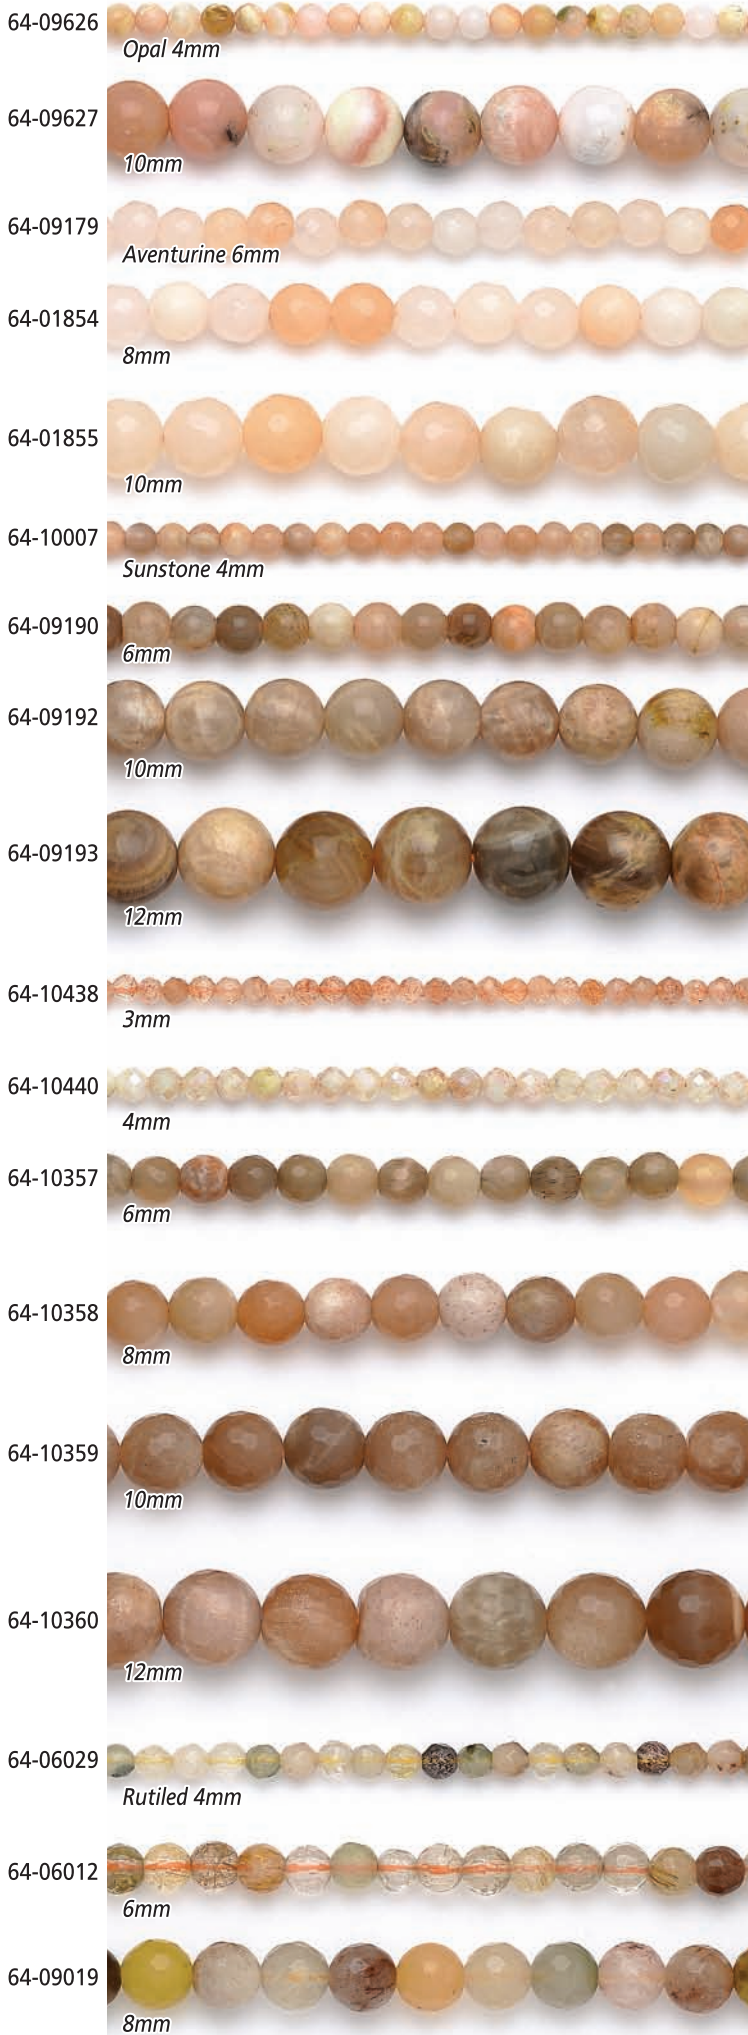

22-252 22-255 22-201 22-253 2-194 22-210 22-350 22-717 22-716

2 σειρές

22-357 22-232 22-256 22-257 22-320 22-233 22-188

22-351 22-352 22-276 22-316 22-238 22-192 22-367

3 σειρές

22-281 22-189 22-214 22-191

Obsidian / Agate / Jasper

Larvikite / Jasper

Howlite / Agate

Jade / M.o.p. / Howlite / Moonstone

Crystal

Onyx White

Moonstone

64-03762  
64-05016  
64-03314  
64-03315  
64-02322  
64-03316  
64-03317  
64-03318  
64-03916  
64-03322  
64-03324  
64-03325  
64-03326  
64-03800  
64-03918

Jade / Beryl / Chalcedony / Apatite

64-10366  
64-10367  
64-10368  
64-08331  
64-08144  
64-08145  
64-05828  
64-10448  
64-09172  
64-09173  
64-09062  
64-09063  
64-09065  
64-09496  
64-07963  
64-08112  
64-10233  
64-05333  
64-07407  
64-02984

Opal / Aventurine / Sunstone / Rutiled

Rhodochrosite / Rose Quartz  
Rhodonite / Jasper

Amazonite

64-03872  
2mm  
64-03765  
3mm  
64-04724  
4mm  
64-04328  
6mm  
64-03292  
8mm  
64-01903  
10mm  
64-08869  
6mm  
64-08870  
8mm  
64-08871  
10mm  
64-08872  
12mm  
64-09071  
4mm  
64-09072  
8mm  
64-09073  
10mm  
64-08233  
10mm  
64-08785  
14mm  
64-08786  
16mm  
64-10223  
20mm